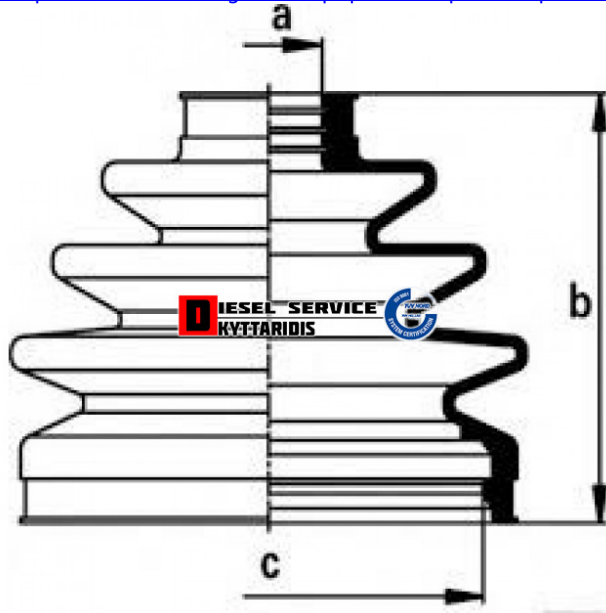

Φυσούνα μπιλιαδόρου **14,00€**

https://dieselservice.gr/index.php?route=product/product&product_id=14845

Κωδικός Προϊόντος: 52-415

Μηχανολογικά Στοιχεία

Μ.Μ | Τεμάχια

Ομάδα | Μετάδοση κίνησης (Κεντρικοί άξονες-Ημιαξόνια)

Υποομάδα | Μπιλιαδόροι-Φυσούνες-Ημιαξόνια με μπιλιαδόρους

Εφαρμογή σε Μοντέλο

Κατηγορία | Κανονικά - Aftermarket

Εναλλακτική Μάρκα | ---

Μάρκα | MAZDA

Τύπος Μοντέλου | MAZDA B-serie (UF) 01.85-06.99

Τύπος Μοντέλλου 2 | ---