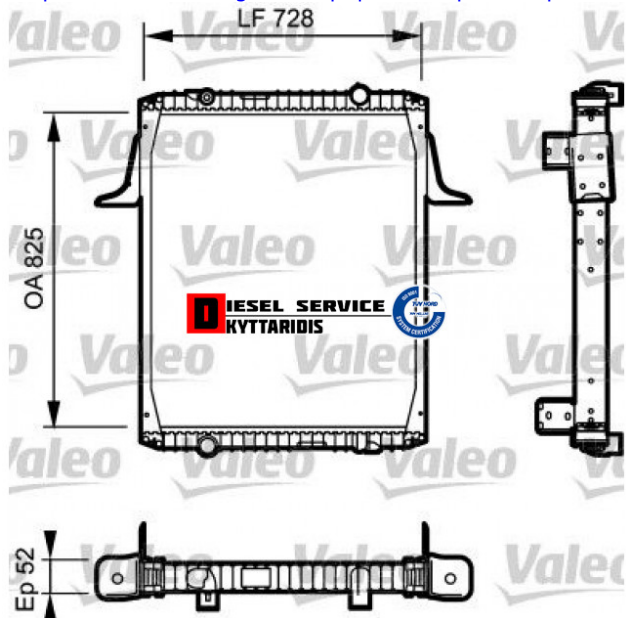

Ψυγείο νερού 1.736,00€

https://dieselservice.gr/index.php?route=product/product&product_id=14842

Κωδικός Προϊόντος: 732329

Μηχανολογικά Στοιχεία

M.M | Τεμάχια

Ομάδα | Σύστημα ψύξης κινητήρα-Intercooler

Υποομάδα | Σύστημα ψύξης κινητήρα-Intercooler

Εφαρμογή σε Μοντέλο

Κατηγορία | Κανονικά - Aftermarket

Εναλλακτική Μάρκα | ---

Μάρκα | RENAULT

Τύπος Μοντέλου | RENAULT TRUCK PREMIUM 4.96-

Τύπος Μοντέλλου 2 | ---

Τύπος Πλαισίου | ---

Οικογένεια Κινητήρα | ---