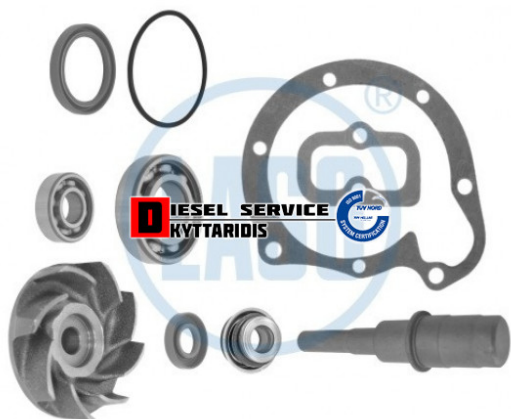

## Αντλία νερού σετ Φ88 **67,00€**

[https://dieselservice.gr/index.php?route=product/product&product\\_id=148](https://dieselservice.gr/index.php?route=product/product&product_id=148)

Κωδικός Προϊόντος: 20582022

### Μηχανολογικά Στοιχεία

M.M | Τεμάχια

Ομάδα | Σύστημα ψύξης κινητήρα-Intercooler

Υποομάδα | Σύστημα ψύξης κινητήρα-Intercooler

### Εφαρμογή σε Μοντέλο

Κατηγορία | Κανονικά - Aftermarket

Εναλλακτική Μάρκα | ---

Μάρκα | MERCEDES-BENZ

Τύπος Μοντέλου | M/S TRUCK L (L508D,L608D,L613D) 01.68-12.88

Τύπος Μοντέλλου 2 | ---

Τύπος Πλαισίου | ---