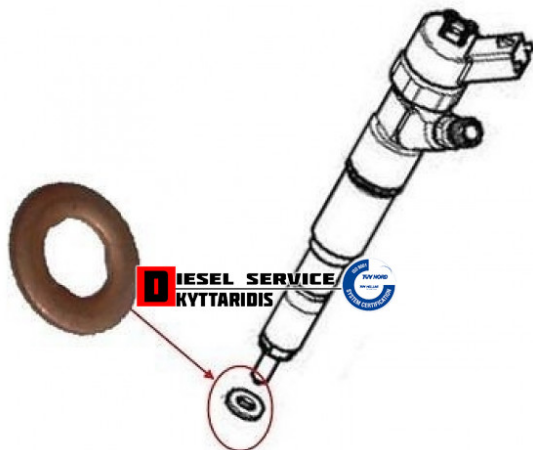

Ροδέλα μπέκ **7,01€**

https://dieselservice.gr/index.php?route=product/product&product_id=14613

Κωδικός Προϊόντος: 8631582

Μηχανολογικά Στοιχεία

Μ.Μ | Τεμάχια

Ομάδα | Τροφοδοσία καυσίμου

Υποομάδα | Σύστημα τροφοδοσίας-Αντλίες πετρελαίου-Ακροφύσια

Εφαρμογή σε Μοντέλο

Κατηγορία | Αντιπροσωπείας - Γνήσια

Εναλλακτική Μάρκα | ---

Μάρκα | IVECO

Τύπος Μοντέλου | IVECO EUROCARGO 01.91-12.01

Τύπος Μοντέλλου 2 | ---

Τύπος Πλαισίου | ---

Οικογένεια Κινητήρα | ---