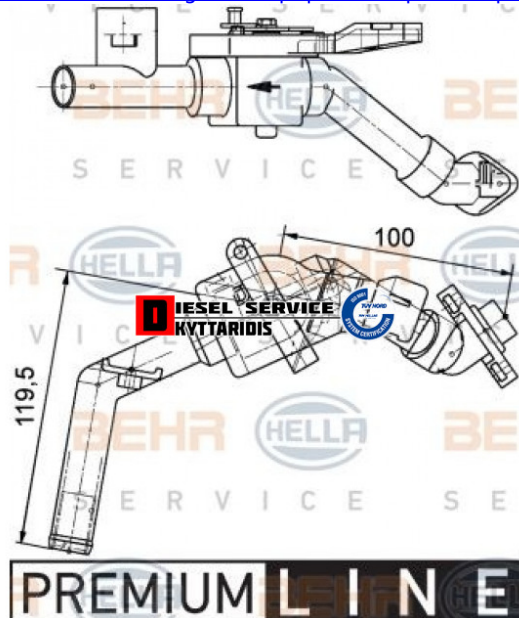

Καλοριφέρ βάνα **32,00€**

https://dieselservice.gr/index.php?route=product/product&product_id=14589

Κωδικός Προϊόντος: 9XL351328-161

Μηχανολογικά Στοιχεία

Μ.Μ | Τεμάχια

Ομάδα | Αντ/κα φανοποιίας-Καμπίνας

Υποομάδα | Αντ/κα φανοποιίας-Καμπίνας

Εφαρμογή σε Μοντέλο

Κατηγορία | Κανονικά - Aftermarket

Εναλλακτική Μάρκα | ---

Μάρκα | MERCEDES-BENZ

Τύπος Μοντέλου | M/S TRUCK LK/LN2 (WDB673-679) 01.84-12.98

Τύπος Μοντέλλου 2 | ---

Τύπος Πλαισίου | ---

Οικογένεια Κινητήρα | ---