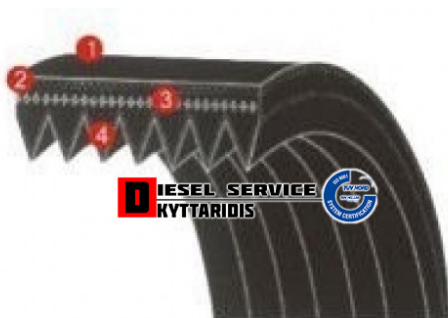

Ιμάντα 7PK2268 **42,00€**

https://dieselservice.gr/index.php?route=product/product&product_id=14586

Κωδικός Προϊόντος: 7PK2268

Μηχανολογικά Στοιχεία

Μ.Μ | Τεμάχια

Ομάδα | Ιμάντες-Τεντωτήρια-Τροχαλίες-Γρανάζια

Υποομάδα | Ιμάντες (εξωτερικοί και χρονισμού)

Εφαρμογή σε Μοντέλο

Κατηγορία | Κανονικά - Aftermarket

Εναλλακτική Μάρκα | ---

Μάρκα | KIA

Τύπος Μοντέλου | KIA SORENTO I (JC) 08.02-

Τύπος Μοντέλλου 2 | ---

Τύπος Πλαισίου | ---