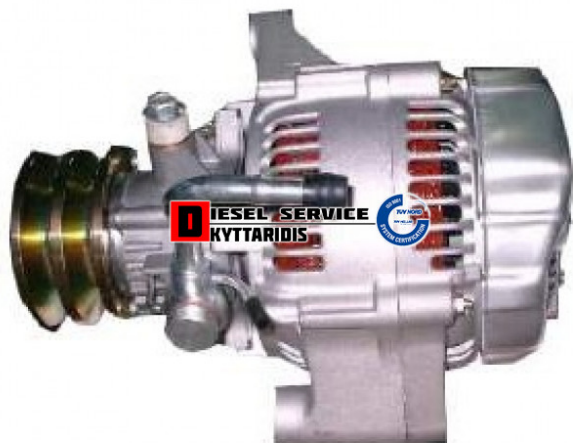

Δυναμό 14V 70A **352,84€**

https://dieselservice.gr/index.php?route=product/product&product_id=14561

Κωδικός Προϊόντος: 014561

Μηχανολογικά Στοιχεία

Μ.Μ | Τεμάχια

Ομάδα | Ηλεκτρολογικά-Ηλεκτρονικά

Υποομάδα | Ηλεκτρολογικά-Ανάφλεξη-Φούσκες-Μίζα-Δυναμό

Εφαρμογή σε Μοντέλο

Κατηγορία | Κανονικά - Aftermarket

Εναλλακτική Μάρκα | ---

Μάρκα | TOYOTA

Τύπος Μοντέλου | TOYOTA HIACE III 08.87-07.06

Τύπος Μοντέλλου 2 | ---

Τύπος Πλαισίου | ---

Οικογένεια Κινητήρα | ---