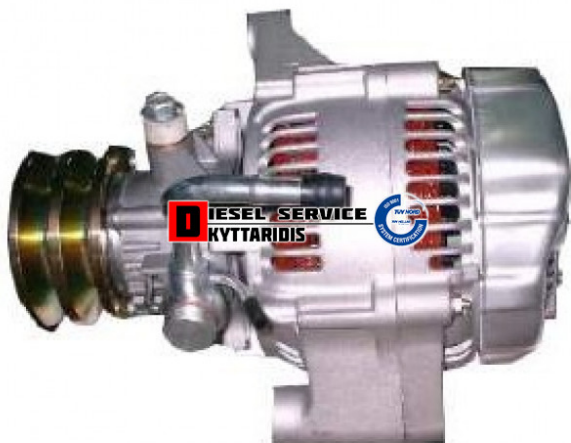

Δυναμό 14V 70A **352,84€**

https://dieselservice.gr/index.php?route=product/product&product_id=14561

Κωδικός Προϊόντος: 014561

Μηχανολογικά Στοιχεία

Μ.Μ | Τεμάχια

Ομάδα | Ηλεκτρολογικά-Ηλεκτρονικά

Υποομάδα | Ηλεκτρολογικά-Ανάφλεξη-Φούσκες-Μίζα-Δυναμό

Εφαρμογή σε Μοντέλο

Κατηγορία | Κανονικά - Aftermarket

Εναλλακτική Μάρκα | ---

Μάρκα | TOYOTA

Τύπος Μοντέλου | TOYOTA HIACE III 08.87-07.06

Τύπος Μοντέλλου 2 | ---

Τύπος Πλαισίου | ---

Οικογένεια Κινητήρα | ---