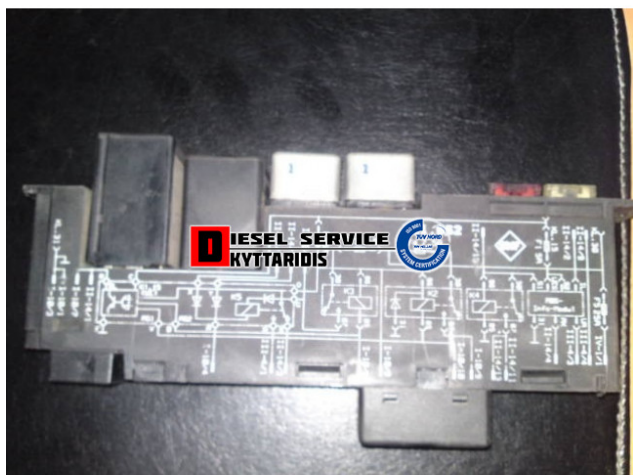

Ρελαί πλακετα ABS **248,00€**

https://dieselservice.gr/index.php?route=product/product&product_id=14467

Κωδικός Προϊόντος: 0005437115

Μηχανολογικά Στοιχεία

Μ.Μ | Τεμάχια

Ομάδα | Ηλεκτρολογικά-Ηλεκτρονικά

Υποομάδα | Ηλεκτρολογικά-Ανάφλεξη-Φούσκες-Μίζα-Δυναμό

Εφαρμογή σε Μοντέλο

Κατηγορία | Μεταχειρισμένα ανταλλακτικά

Εναλλακτική Μάρκα | ---

Μάρκα | MERCEDES-BENZ

Τύπος Μοντέλου | M/S TRUCK SK (WDB645-649,651,655-659) 07.87-09.96

Τύπος Μοντέλλου 2 | ---

Τύπος Πλαισίου | ---