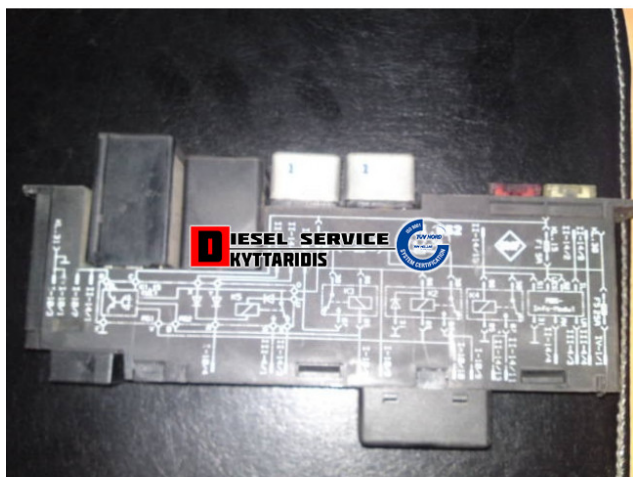

## Ρελαί πλακετα ABS **248,00€**

[https://dieselservice.gr/index.php?route=product/product&product\\_id=14467](https://dieselservice.gr/index.php?route=product/product&product_id=14467)

**Κωδικός Προϊόντος: 0005437115**

### Μηχανολογικά Στοιχεία

Μ.Μ | Τεμάχια

Ομάδα | Ηλεκτρολογικά-Ηλεκτρονικά

Υποομάδα | Ηλεκτρολογικά-Ανάφλεξη-Φούσκες-Μίζα-Δυναμό

### Εφαρμογή σε Μοντέλο

Κατηγορία | Μεταχειρισμένα ανταλλακτικά

Εναλλακτική Μάρκα | ---

Μάρκα | MERCEDES-BENZ

Τύπος Μοντέλου | M/S TRUCK SK (WDB645-649,651,655-659) 07.87-09.96

Τύπος Μοντέλλου 2 | ---

Τύπος Πλαισίου | ---