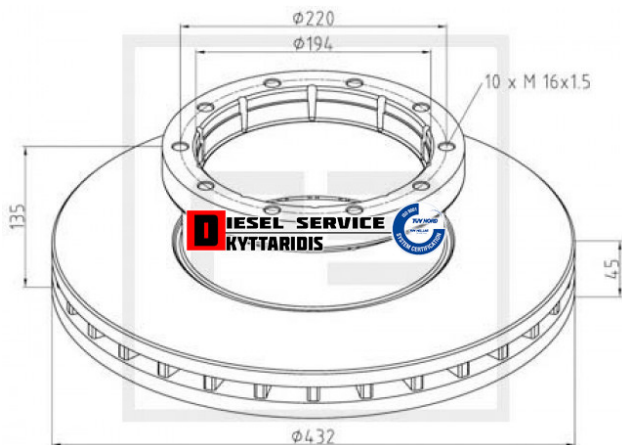

Δισκόπλακα εμπρόσθια $\Phi 432 \times 45$ **145,01€**

https://dieselservice.gr/index.php?route=product/product&product_id=14377

Κωδικός Προϊόντος: 056.103-00A

Μηχανολογικά Στοιχεία

M.M | Τεμάχια
Ομάδα | Φρένα
Υποομάδα | Ταμπούρα-Δισκόπλακες

Εφαρμογή σε Μοντέλο

Κατηγορία | Κανονικά - Aftermarket
Εναλλακτική Μάρκα | ---
Μάρκα | SETRA
Τύπος Μοντέλου | SETRA Series 300 09.91-02.02
Τύπος Μοντέλλου 2 | ---
Τύπος Πλαισίου | ---
Οικογένεια Κινητήρα | ---
Οικογένεια Κινητ. 2 | ---
Προδιαγραφές Κινητ. | ---
Τύπος Καμπίνας | ---