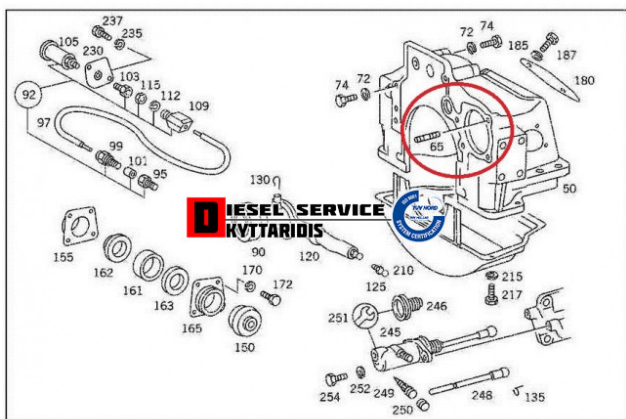

Μπουζόνι **4,92€**

https://dieselservice.gr/index.php?route=product/product&product_id=1436

Κωδικός Προϊόντος: 0009902605

Μηχανολογικά Στοιχεία

Μ.Μ | Τεμάχια

Ομάδα | Βίδες-Τσιμούχες-Οριγκ-Ρουλεμάν

Υποομάδα | Ανταλλακτικά συναρμολόγησης-Βίδες,παξιμάδια

Εφαρμογή σε Μοντέλο

Κατηγορία | Αντιπροσωπείας - Γνήσια

Εναλλακτική Μάρκα | ---

Μάρκα | MERCEDES-BENZ

Τύπος Μοντέλου | M/S TRUCK LK/LN2 (WDB673-679) 01.84-12.98

Τύπος Μοντέλλου 2 | ---

Τύπος Πλαισίου | ---

Οικογένεια Κινητήρα | ---