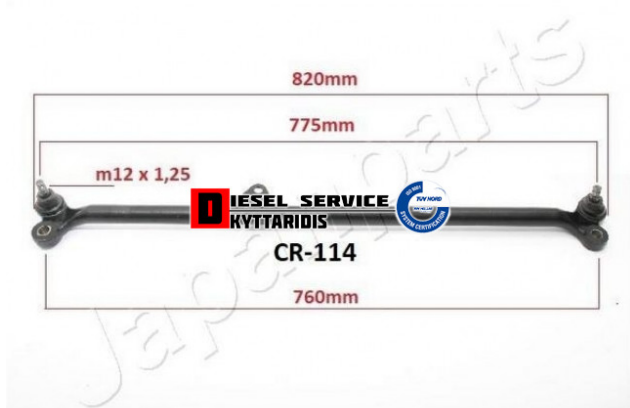

Μπάρα τιμονιού κεντρική **0,00€**

https://dieselservice.gr/index.php?route=product/product&product_id=14129

Κωδικός Προϊόντος: CR-114

Μηχανολογικά Στοιχεία

M.M | Τεμάχια

Ομάδα | Σύστημα διεύθυνσης-Άξονες εμπρόςθιοι

Υποομάδα | Εμπρόςθιοι άξονες-Σύστημα διεύθυνσης

Εφαρμογή σε Μοντέλο

Κατηγορία | Κανονικά - Aftermarket

Εναλλακτική Μάρκα | ---

Μάρκα | NISSAN

Τύπος Μοντέλου | NISSAN PICK UP (D21) 09.85-02.98

Τύπος Μοντέλλου 2 | ---