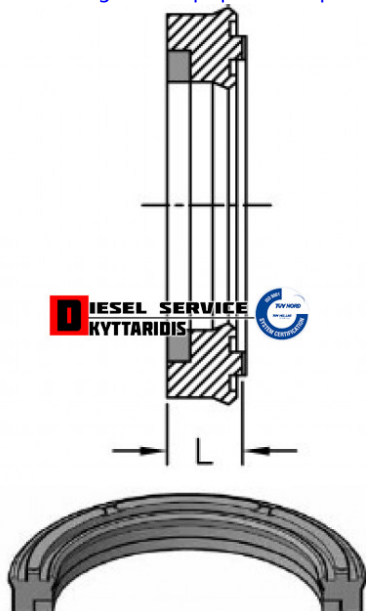

## Τσιμούχα υδραυλικού 105.5\*90\*6.1 T-3RLU

**35,01€**

[https://dieselservice.gr/index.php?route=product/product&product\\_id=14115](https://dieselservice.gr/index.php?route=product/product&product_id=14115)

**Κωδικός Προϊόντος: 105.5\*90\*6.1 T-3RLU**