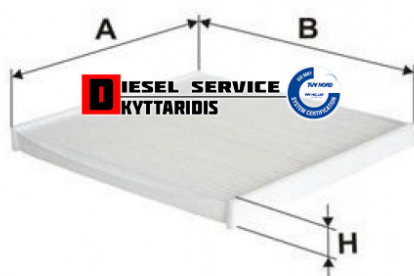

## Φίλτρο καμπίνας **8,39€**

[https://dieselservice.gr/index.php?route=product/product&product\\_id=13724](https://dieselservice.gr/index.php?route=product/product&product_id=13724)

**WP2070**

**Κωδικός Προϊόντος: WP2070**