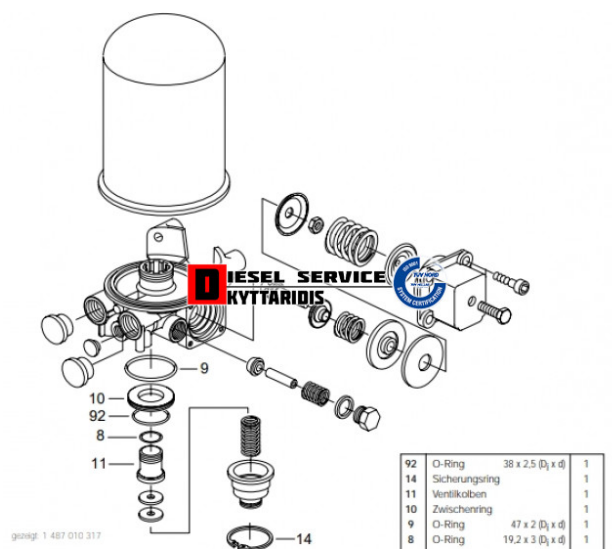

Ξηραντήρα σετ επισκευής (μόνο βαλβιδάκι)

65,00€

https://dieselservice.gr/index.php?route=product/product&product_id=13578

Κωδικός Προϊόντος: 148701031700

Μηχανολογικά Στοιχεία

Μ.Μ | Τεμάχια

Ομάδα | Αέρας-Αερόφρενα-Βαλβίδες αέρα-Αερόφουσκες

Υποομάδα | Ανταλακτικά κυκλώματος αέρα-Κοφλέρ

Εφαρμογή σε Μοντέλο

Κατηγορία | Κανονικά - Aftermarket

Εναλλακτική Μάρκα | ---

Μάρκα | SETRA

Τύπος Μοντέλου | SETRA Series 300 09.91-02.02

Τύπος Μοντέλλου 2 | ---