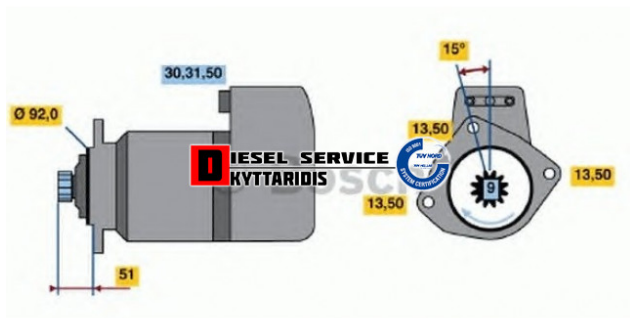

Μίζα 24V/5.5KW **558,00€**

https://dieselservice.gr/index.php?route=product/product&product_id=13547

Κωδικός Προϊόντος: 0986011570

Μηχανολογικά Στοιχεία

Μ.Μ | Τεμάχια

Ομάδα | Ηλεκτρολογικά-Ηλεκτρονικά

Υποομάδα | Ηλεκτρολογικά-Ανάφλεξη-Φούσκες-Μίζα-Δυναμό

Εφαρμογή σε Μοντέλο

Κατηγορία | Κανονικά - Aftermarket

Εναλλακτική Μάρκα | ---

Μάρκα | MERCEDES-BENZ

Τύπος Μοντέλου | M/S TRUCK NG (WDB385-387,616-625) 08.73-09.96

Τύπος Μοντέλλου 2 | ---

Τύπος Πλαισίου | ---