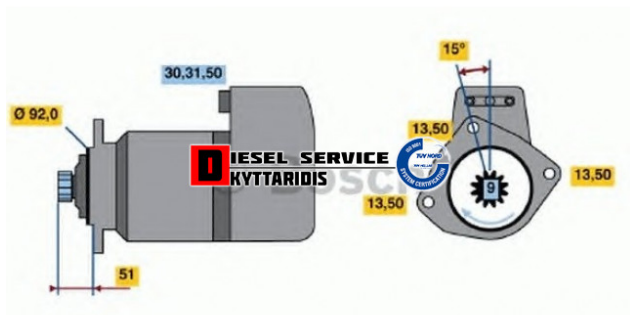

Μίζα 24V/5.5KW **558,00€**

https://dieselservice.gr/index.php?route=product/product&product_id=13547

Κωδικός Προϊόντος: 0986011570

Μηχανολογικά Στοιχεία

Μ.Μ | Τεμάχια

Ομάδα | Ηλεκτρολογικά-Ηλεκτρονικά

Υποομάδα | Ηλεκτρολογικά-Ανάφλεξη-Φούσκες-Μίζα-Δυναμό

Εφαρμογή σε Μοντέλο

Κατηγορία | Κανονικά - Aftermarket

Εναλλακτική Μάρκα | ---

Μάρκα | MERCEDES-BENZ

Τύπος Μοντέλου | M/S TRUCK NG (WDB385-387,616-625) 08.73-09.96

Τύπος Μοντέλλου 2 | ---

Τύπος Πλαισίου | ---