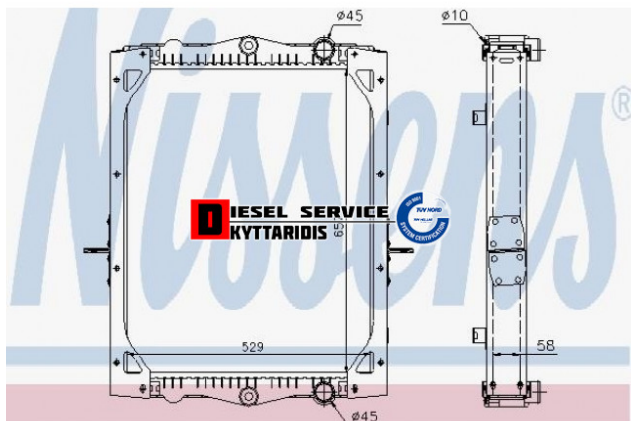

Ψυγείο νερού 658*588*58/43 **607,60€**

https://dieselservice.gr/index.php?route=product/product&product_id=13528

Κωδικός Προϊόντος: 614430A

Μηχανολογικά Στοιχεία

Μ.Μ | Τεμάχια

Ομάδα | Σύστημα ψύξης κινητήρα-Intercooler

Υποομάδα | Σύστημα ψύξης κινητήρα-Intercooler

Εφαρμογή σε Μοντέλο

Κατηγορία | Κανονικά - Aftermarket

Εναλλακτική Μάρκα | ---

Μάρκα | DAF

Τύπος Μοντέλου | DAF LF 45/55 01.01-

Τύπος Μοντέλλου 2 | ---

Τύπος Πλαισίου | ---