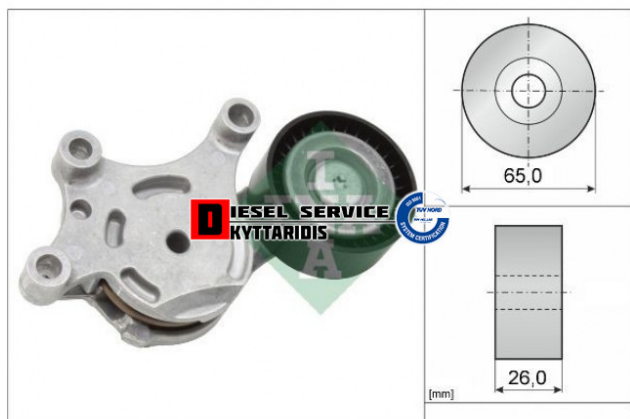

Ρουλεμάν τεντωτήρας εξωτερικού ιμάντα

64,00€

https://dieselservice.gr/index.php?route=product/product&product_id=13476

Κωδικός Προϊόντος: 534007520

Μηχανολογικά Στοιχεία

M.M | Τεμάχια
Ομάδα | Βίδες-Τσιμούχες-Ορινηκ-Ρουλεμάν
Υποομάδα | Ρουλεμάν

Εφαρμογή σε Μοντέλο

Κατηγορία | Κανονικά - Aftermarket
Εναλλακτική Μάρκα | ---
Μάρκα | CITROEN
Τύπος Μοντέλου | CITROEN C2 (JM) 09.03-
Τύπος Μοντέλλου 2 | ---
Τύπος Πλαισίου | ---
Οικογένεια Κινητήρα | ---
Οικογένεια Κινητ. 2 | ---
Προδιαγραφές Κινητ. | ---
Τύπος Καμπίνας | ---