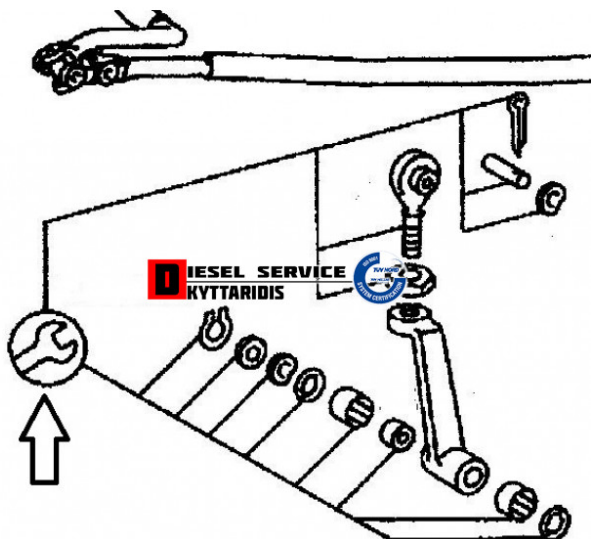

Λευγέ ταχυτήτων σετ επισκευής κάτω **145,01€**

https://dieselservice.gr/index.php?route=product/product&product_id=1343

Κωδικός Προϊόντος: 6752600362

Μηχανολογικά Στοιχεία

M.M | Τεμάχια

Ομάδα | Κιβώτια ταχυτήτων

Υποομάδα | Κιβώτιο ταχυτήτων-Επιλογέας ταχυτήτων-Retarder

Εφαρμογή σε Μοντέλο

Κατηγορία | Αντιπροσωπείας - Γνήσια

Εναλλακτική Μάρκα | ---

Μάρκα | MERCEDES-BENZ

Τύπος Μοντέλου | M/S TRUCK LK/LN2 (WDB673-679) 01.84-12.98