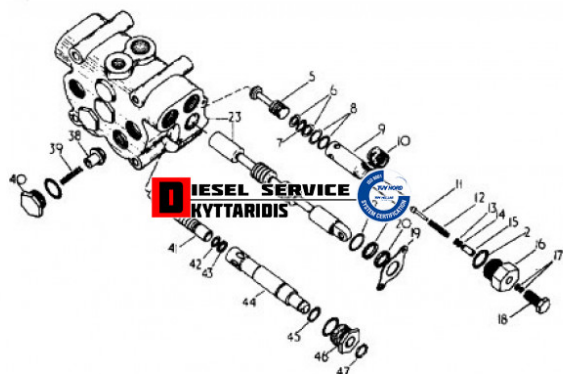

## Λάστιχο χειριστηρίου **32,00€**

[https://dieselservice.gr/index.php?route=product/product&product\\_id=1338](https://dieselservice.gr/index.php?route=product/product&product_id=1338)

**Κωδικός Προϊόντος: 942523CI**

### Μηχανολογικά Στοιχεία

M.M | Τεμάχια  
Ομάδα | Βίδες-Τσιμούχες-Ορινγκ-Ρουλεμάν  
Υποομάδα | Τσιμούχα υδραυλικού