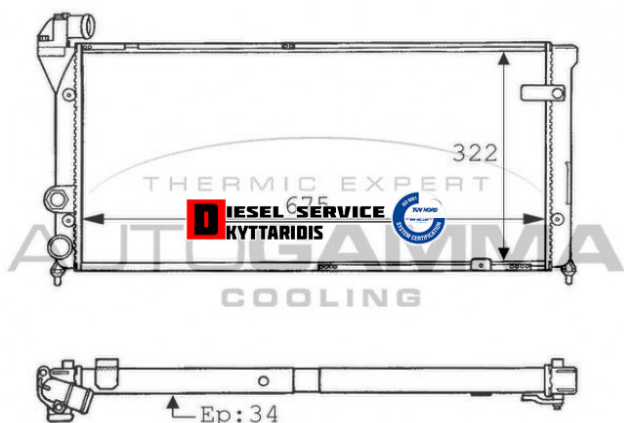

Ψυγείο νερού 675*322*34mm **200,00€**

https://dieselservice.gr/index.php?route=product/product&product_id=13337

Κωδικός Προϊόντος: 100964

Μηχανολογικά Στοιχεία

Μ.Μ | Τεμάχια

Ομάδα | Σύστημα ψύξης κινητήρα-Intercooler

Υποομάδα | Σύστημα ψύξης κινητήρα-Intercooler

Εφαρμογή σε Μοντέλο

Κατηγορία | Κανονικά - Aftermarket

Εναλλακτική Μάρκα | ---

Μάρκα | SEAT

Τύπος Μοντέλου | SEAT TOLEDO I (1L)

Τύπος Μοντέλλου 2 | ---

Τύπος Πλαισίου | ---