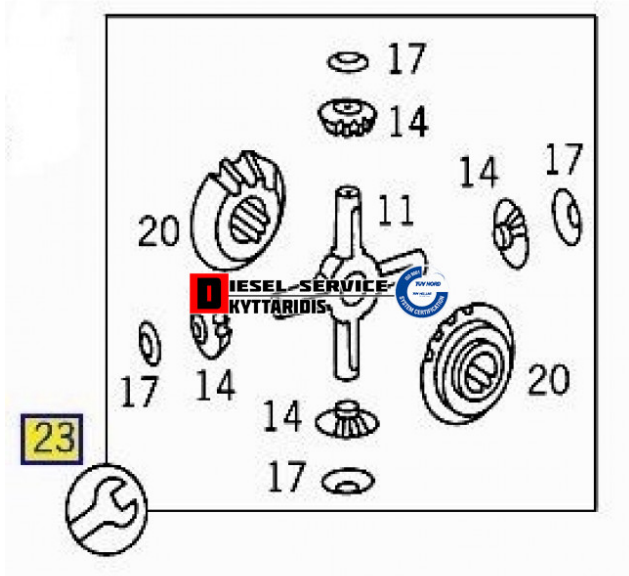

Ροδέλες διαφορικού σετ **0,00€**

https://dieselservice.gr/index.php?route=product/product&product_id=13241

Κωδικός Προϊόντος: 60170972

Μηχανολογικά Στοιχεία

M.M | Τεμάχια

Ομάδα | Διαφορικά-Άξονες οπίσθιοι

Υποομάδα | Οπίσθιοι άξονες-Άξονες διαφορικά

Εφαρμογή σε Μοντέλο

Κατηγορία | Κανονικά - Aftermarket

Εναλλακτική Μάρκα | ---

Μάρκα | MERCEDES-BENZ

Τύπος Μοντέλου | M/S TRUCK L (L508D,L608D,L613D) 01.68-12.88

Τύπος Μοντέλλου 2 | ---

Τύπος Πλαισίου | ---