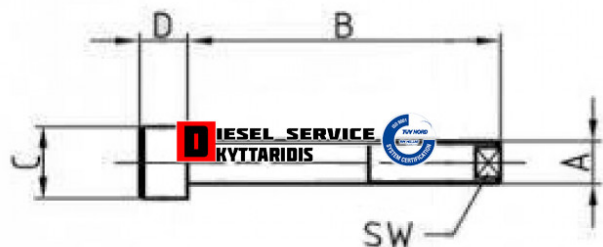

Πείρος κεντρικός σούστας M12x50mm **4,54€**

https://dieselservice.gr/index.php?route=product/product&product_id=13131

Κωδικός Προϊόντος: N004626012267

Μηχανολογικά Στοιχεία

M.M | Τεμάχια

Ομάδα | Ανάρτηση

Υποομάδα | Σούστες-Αερόφουσκες-Αμορτισέρ-Τεμπέλης

Εφαρμογή σε Μοντέλο

Κατηγορία | Αντιπροσωπείας - Γνήσια

Εναλλακτική Μάρκα | ---

Μάρκα | MERCEDES-BENZ

Τύπος Μοντέλου | M/S TRUCK ATEGO 01.98-10.04

Τύπος Μοντέλλου 2 | ---

Τύπος Πλαισίου | ---

Οικογένεια Κινητήρα | ---