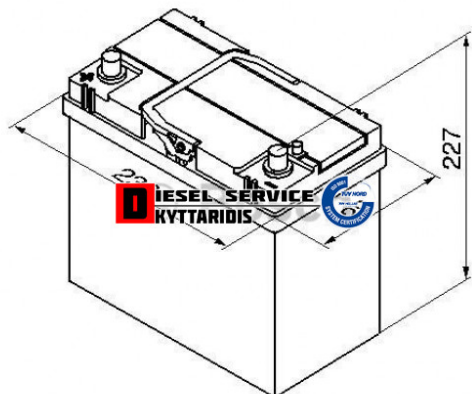

Μπαταρία S4 12V 45AH 330A M238*Π129*Y227

85,00€

https://dieselservice.gr/index.php?route=product/product&product_id=13115

Κωδικός Προϊόντος: 0092S40220

Μηχανολογικά Στοιχεία

M.M | Τεμάχια
Ομάδα | Ηλεκτρολογικά-Ηλεκτρονικά
Υποομάδα | Μπαταρίες