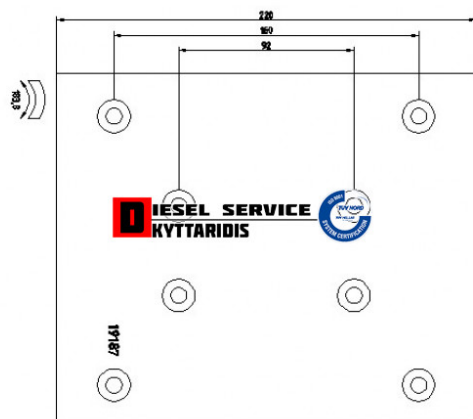

Φρένα σετ Φ414*220 οπίσθια **146,18€**

https://dieselservice.gr/index.php?route=product/product&product_id=13071

Κωδικός Προϊόντος: 86-23/18

Μηχανολογικά Στοιχεία

Μ.Μ | Τεμάχια

Ομάδα | Φρένα

Υποομάδα | Ανταλλακτικά για φρένα-Τακάκια-Σιαγώνες-Φερμουίτ

Εφαρμογή σε Μοντέλο

Κατηγορία | Κανονικά - Aftermarket

Εναλλακτική Μάρκα | ---

Μάρκα | RENAULT

Τύπος Μοντέλου | RENAULT TRUCK PREMIUM 4.96-

Τύπος Μοντέλλου 2 | ---

Τύπος Πλαισίου | ---

Οικογένεια Κινητήρα | ---