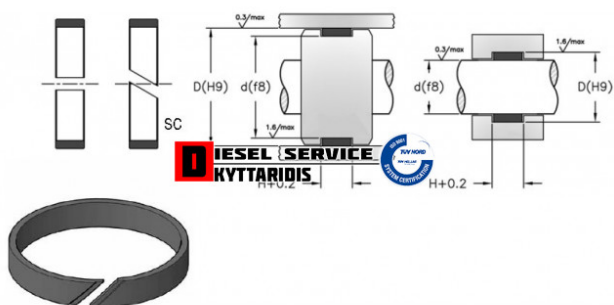

Τσιμούχα υδραυλικού οδηγός 140*2.5*9.7 EP/BLU **23,00€**

https://dieselservice.gr/index.php?route=product/product&product_id=13065

Κωδικός Προϊόντος: 140*2.5*9.7 EP/BLU

Μηχανολογικά Στοιχεία

M.M | Τεμάχια

Ομάδα | Βίδες-Τσιμούχες-Ορινηκ-Ρουλεμάν

Υποομάδα | Τσιμούχα υδραυλικού

Εφαρμογή σε Μοντέλο

Κατηγορία | Κανονικά - Aftermarket

Εναλλακτική Μάρκα | ---

Μάρκα | LIEBHERR

Τύπος Μοντέλου | LIEBHERR R Liptronic

Τύπος Μοντέλλου 2 | ---