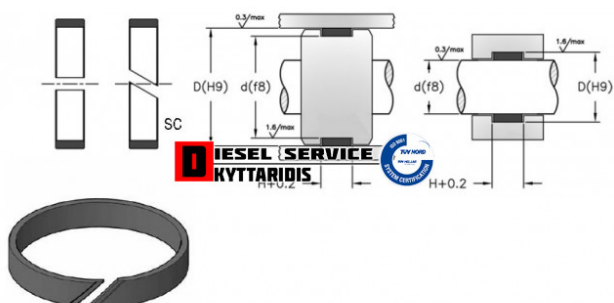

Τσιμούχα υδραυλικού οδηγός 100*2.5*15 EP/BLU **21,30€**

https://dieselservice.gr/index.php?route=product/product&product_id=13061

Κωδικός Προϊόντος: 100*2.5*15 EP/BLU

Μηχανολογικά Στοιχεία

M.M | Τεμάχια
Ομάδα | Βίδες-Τσιμούχες-Ορινηκ-Ρουλεμάν
Υποομάδα | Τσιμούχα υδραυλικού

Εφαρμογή σε Μοντέλο

Κατηγορία | Κανονικά - Aftermarket
Εναλλακτική Μάρκα | ---
Μάρκα | LIEBHERR
Τύπος Μοντέλου | LIEBHERR R Liptronic
Τύπος Μοντέλλου 2 | ---
Τύπος Πλαισίου | ---
Οικογένεια Κινητήρα | ---
Οικογένεια Κινητ. 2 | ---
Προδιαγραφές Κινητ. | ---
Τύπος Καμπίνας | ---