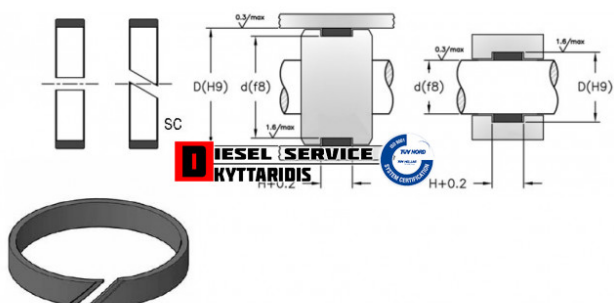

Τσιμούχα υδραυλικού οδηγός 110*2.5*15 EP/BLU **25,00€**

https://dieselservice.gr/index.php?route=product/product&product_id=13054

Κωδικός Προϊόντος: 110*2.5*15 EP/BLU

Μηχανολογικά Στοιχεία

M.M | Τεμάχια

Ομάδα | Βίδες-Τσιμούχες-Ορινηκ-Ρουλεμάν

Υποομάδα | Τσιμούχα υδραυλικού

Εφαρμογή σε Μοντέλο

Κατηγορία | Κανονικά - Aftermarket

Εναλλακτική Μάρκα | ---

Μάρκα | LIEBHERR

Τύπος Μοντέλου | LIEBHERR R Liptronic

Τύπος Μοντέλλου 2 | ---

Τύπος Πλαισίου | ---