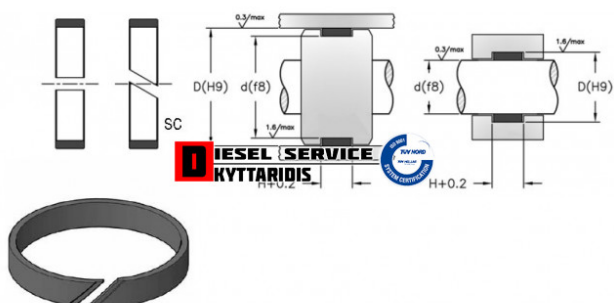

Τσιμούχα υδραυλικού οδηγός 150*2.5*9.7 P/B/BLU **23,99€**

https://dieselservice.gr/index.php?route=product/product&product_id=12997

Κωδικός Προϊόντος: 150*2.5*9.7 P/B/BLU

Μηχανολογικά Στοιχεία

M.M | Τεμάχια
Ομάδα | Βίδες-Τσιμούχες-Ορινηγκ-Ρουλεμάν
Υποομάδα | Τσιμούχα υδραυλικού

Εφαρμογή σε Μοντέλο

Κατηγορία | Κανονικά - Aftermarket
Εναλλακτική Μάρκα | ---
Μάρκα | LIEBHERR
Τύπος Μοντέλου | LIEBHERR R Liptronic
Τύπος Μοντέλλου 2 | ---
Τύπος Πλαισίου | ---
Οικογένεια Κινητήρα | ---
Οικογένεια Κινητ. 2 | ---
Προδιαγραφές Κινητ. | ---
Τύπος Καμπίνας | ---