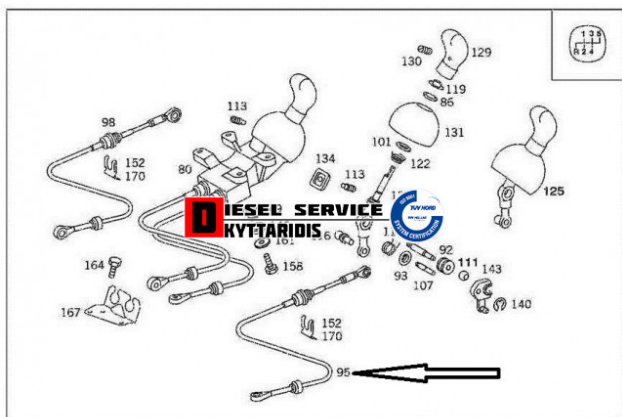

Ντίζα λευγέ ταχυτήτων **148,19€**

https://dieselservice.gr/index.php?route=product/product&product_id=12901

Κωδικός Προϊόντος: 0002680091

Μηχανολογικά Στοιχεία

Μ.Μ | Τεμάχια

Ομάδα | Κιβώτια ταχυτήτων

Υποομάδα | Κιβώτιο ταχυτήτων-Επιλογέας ταχυτήτων-Retarder

Εφαρμογή σε Μοντέλο

Κατηγορία | Αντιπροσωπείας - Γνήσια

Εναλλακτική Μάρκα | ---

Μάρκα | MERCEDES-BENZ

Τύπος Μοντέλου | M/S VITO (W638) 96-03

Τύπος Μοντέλλου 2 | ---

Τύπος Πλαισίου | ---

Οικογένεια Κινητήρα | ---