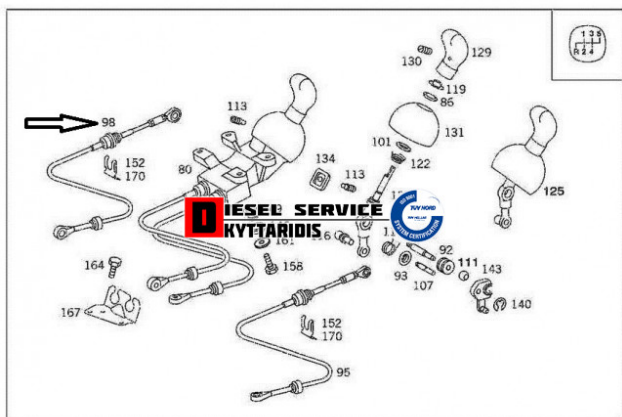

Ντίζα λευγέ ταχυτήτων **148,19€**

https://dieselservice.gr/index.php?route=product/product&product_id=12900

Κωδικός Προϊόντος: 0002680191

Μηχανολογικά Στοιχεία

Μ.Μ | Τεμάχια

Ομάδα | Κιβώτια ταχυτήτων

Υποομάδα | Κιβώτιο ταχυτήτων-Επιλογέας ταχυτήτων-Retarder

Εφαρμογή σε Μοντέλο

Κατηγορία | Αντιπροσωπείας - Γνήσια

Εναλλακτική Μάρκα | ---

Μάρκα | MERCEDES-BENZ

Τύπος Μοντέλου | M/S VITO (W638) 96-03

Τύπος Μοντέλλου 2 | ---

Τύπος Πλαισίου | ---

Οικογένεια Κινητήρα | ---