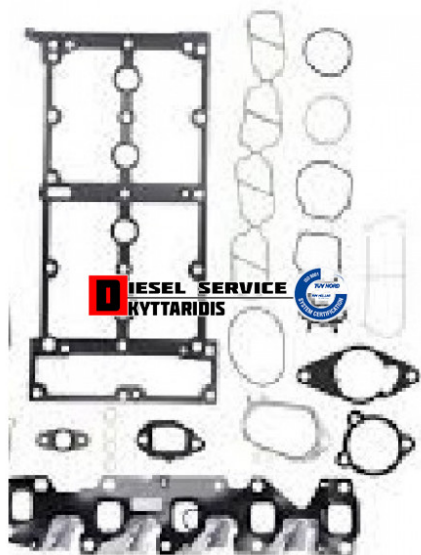

## Φλάτζα άνω μέρος σετ **110,00€**

[https://dieselservice.gr/index.php?route=product/product&product\\_id=12702](https://dieselservice.gr/index.php?route=product/product&product_id=12702)

Κωδικός Προϊόντος: 02-36259-01

### Μηχανολογικά Στοιχεία

Μ.Μ | Τεμάχια  
Ομάδα | Κινητήρας και μέρη  
Υποομάδα | Φλάντζες

### Εφαρμογή σε Μοντέλο

Κατηγορία | Κανονικά - Aftermarket  
Εναλλακτική Μάρκα | ---  
Μάρκα | FIAT  
Τύπος Μοντέλου | FIAT PUNTO (188) 09.99-  
Τύπος Μοντέλλου 2 | ---  
Τύπος Πλαισίου | ---  
Οικογένεια Κινητήρα | ---  
Οικογένεια Κινητ. 2 | ---  
Προδιαγραφές Κινητ. | ---  
Τύπος Καμπίνας | ---