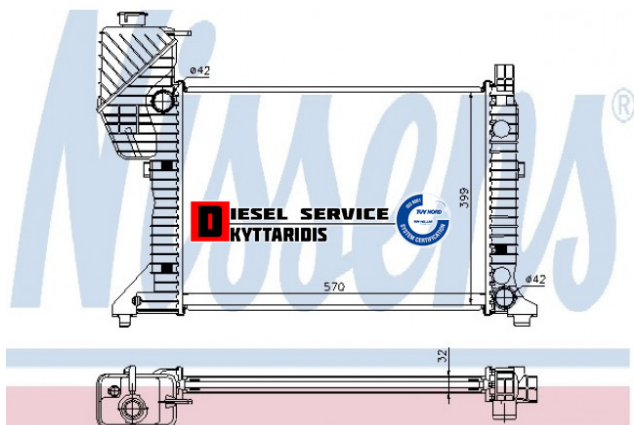

Ψυγείο νερού 570*399*32 **206,42€**

https://dieselservice.gr/index.php?route=product/product&product_id=12550

Κωδικός Προϊόντος: 62687A

Μηχανολογικά Στοιχεία

M.M | Τεμάχια

Ομάδα | Σύστημα ψύξης κινητήρα-Intercooler

Υποομάδα | Σύστημα ψύξης κινητήρα-Intercooler

Εφαρμογή σε Μοντέλο

Κατηγορία | Κανονικά - Aftermarket

Εναλλακτική Μάρκα | ---

Μάρκα | MERCEDES-BENZ

Τύπος Μοντέλου | M/S SPRINTER 901/2/3/4/5

Τύπος Μοντέλλου 2 | ---