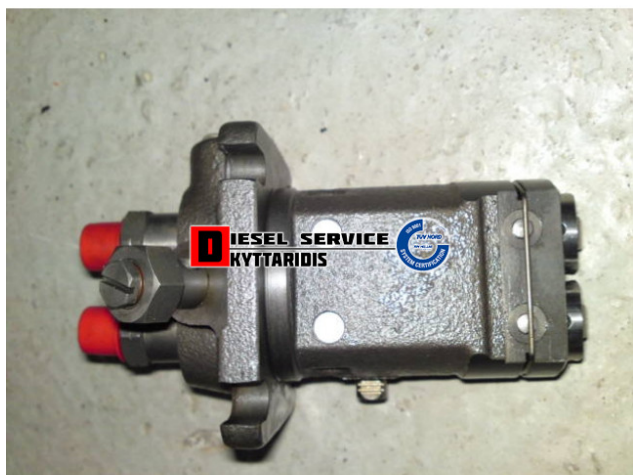

Αντλία πετρελαίου **220,00€**

https://dieselservice.gr/index.php?route=product/product&product_id=125

Κωδικός Προϊόντος: TPF2R075K7003

Μηχανολογικά Στοιχεία

Μ.Μ | Τεμάχια

Ομάδα | Τροφοδοσία καυσίμου

Υποομάδα | Σύστημα τροφοδοσίας-Αντλίες πετρελαίου-Ακροφύσια

Εφαρμογή σε Μοντέλο

Κατηγορία | Κανονικά - Aftermarket

Εναλλακτική Μάρκα | ---

Μάρκα | DEUTZ

Τύπος Μοντέλου | ---

Τύπος Μοντέλλου 2 | ---

Τύπος Πλαισίου | ---

Οικογένεια Κινητήρα | ---