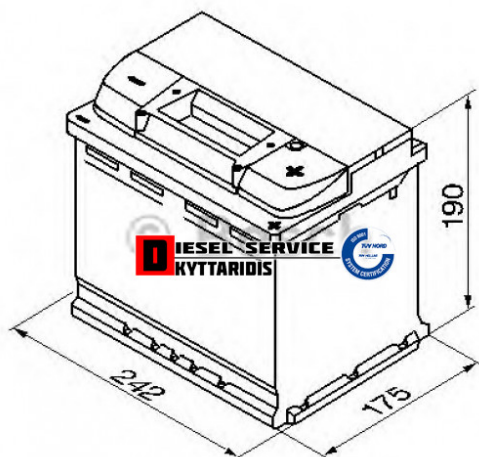

Μπαταρία S5 12V 63AH 610A **130,00€**

https://dieselservice.gr/index.php?route=product/product&product_id=12436

Κωδικός Προϊόντος: 0092S50050

Μηχανολογικά Στοιχεία

Μ.Μ | Τεμάχια
Ομάδα | Ηλεκτρολογικά-Ηλεκτρονικά
Υποομάδα | Μπαταρίες