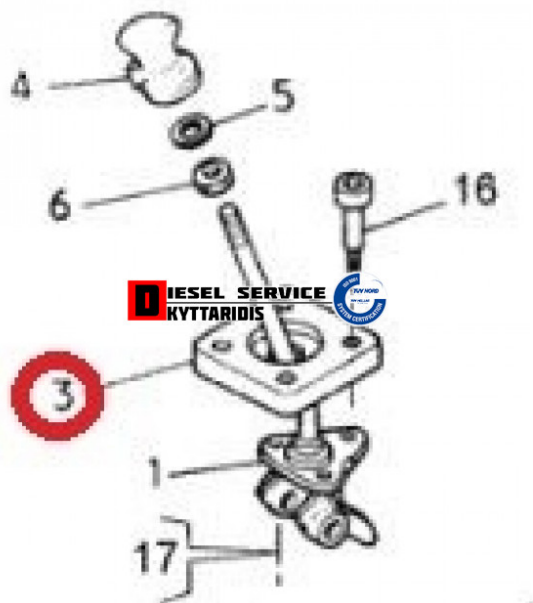

## Λευγές ταχυτήτων κομπλέ **325,50€**

[https://dieselservice.gr/index.php?route=product/product&product\\_id=12379](https://dieselservice.gr/index.php?route=product/product&product_id=12379)

Κωδικός Προϊόντος: 5010242946

### Μηχανολογικά Στοιχεία

M.M | Τεμάχια

Ομάδα | Κιβώτια ταχυτήτων

Υποομάδα | Κιβώτιο ταχυτήτων-Επιλογέας ταχυτήτων-Retarder