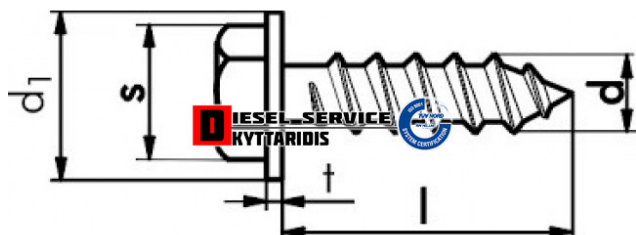

Στριφώνια DIN7976 5.5*16 **0,61€**

https://dieselservice.gr/index.php?route=product/product&product_id=12376

Κωδικός Προϊόντος: 0129085516

Μηχανολογικά Στοιχεία

M.M | Τεμάχια

Ομάδα | Βίδες-Τσιμούχες-Οριγκ-Ρουλεμάν