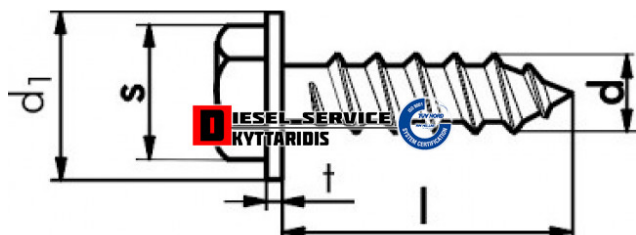

Στριφώνια DIN7976 6.3*20 **0,61€**

https://dieselservice.gr/index.php?route=product/product&product_id=12375

Κωδικός Προϊόντος: 0129086320

Μηχανολογικά Στοιχεία

M.M | Τεμάχια

Ομάδα | Βίδες-Τσιμούχες-Οριγκ-Ρουλεμάν