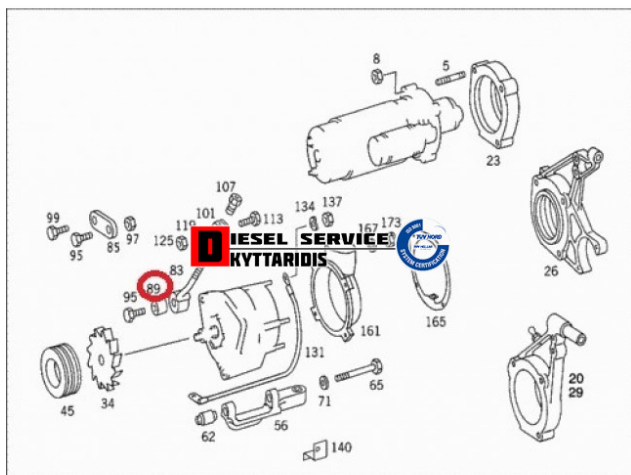

Συνεμπλόκ δυναμό **19,00€**

https://dieselservice.gr/index.php?route=product/product&product_id=12357

Κωδικός Προϊόντος: 3531550150

Μηχανολογικά Στοιχεία

Μ.Μ | Τεμάχια

Ομάδα | Κινητήρας και μέρη

Υποομάδα | Κινητήρας και μέρη

Εφαρμογή σε Μοντέλο

Κατηγορία | Αντιπροσωπείας - Γνήσια

Εναλλακτική Μάρκα | ---

Μάρκα | MERCEDES-BENZ

Τύπος Μοντέλου | M/S TRUCK LK/LN2 (WDB673-679) 01.84-12.98

Τύπος Μοντέλλου 2 | ---

Τύπος Πλαισίου | ---

Οικογένεια Κινητήρα | ---