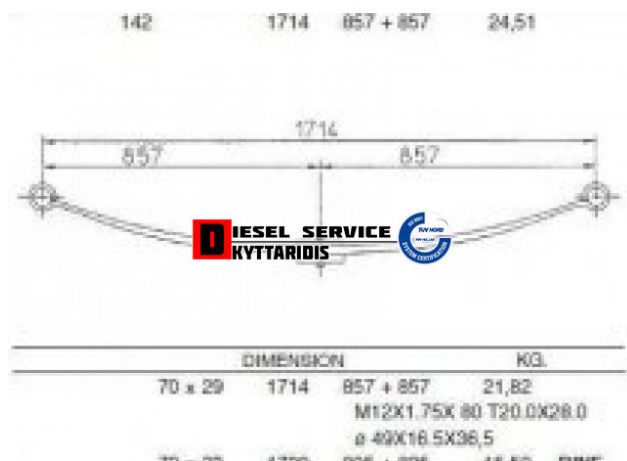

Σουστοφύλλο 86*86*70mm **150,00€**

https://dieselservice.gr/index.php?route=product/product&product_id=12298

Κωδικός Προϊόντος: 504010274

Μηχανολογικά Στοιχεία

M.M | Τεμάχια
Ομάδα | Ανάρτηση
Υποομάδα | Σούστες-Αερόφουσκες-Αμορτισέρ-Τεμπέλης

Εφαρμογή σε Μοντέλο

Κατηγορία | Κανονικά - Aftermarket
Εναλλακτική Μάρκα | ---
Μάρκα | MERCEDES-BENZ
Τύπος Μοντέλου | M/S TRUCK NG (WDB385-387,616-625) 08.73-09.96
Τύπος Μοντέλλου 2 | ---
Τύπος Πλαισίου | ---
Οικογένεια Κινητήρα | ---
Οικογένεια Κινητ. 2 | ---
Προδιαγραφές Κινητ. | ---
Τύπος Καμπίνας | ---