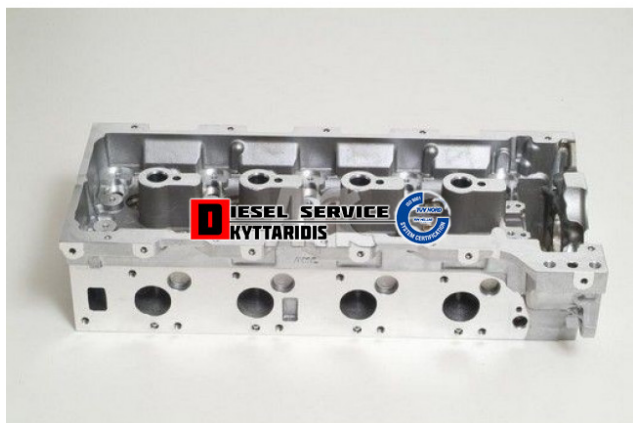

Κεφαλάρι **1.106,70€**

[https://dieselservice.gr/index.php?route=product/product&product\\_id=12219](https://dieselservice.gr/index.php?route=product/product&product_id=12219)

Κωδικός Προϊόντος: 908572

### Μηχανολογικά Στοιχεία

Μ.Μ | Τεμάχια

Ομάδα | Κινητήρας και μέρη

Υποομάδα | Κινητήρας και μέρη

### Εφαρμογή σε Μοντέλο

Κατηγορία | Κανονικά - Aftermarket

Εναλλακτική Μάρκα | ---

Μάρκα | MERCEDES-BENZ

Τύπος Μοντέλου | M/S SPRINTER 901/2/3/4/5

Τύπος Μοντέλλου 2 | ---

Τύπος Πλαισίου | ---

Οικογένεια Κινητήρα | ---