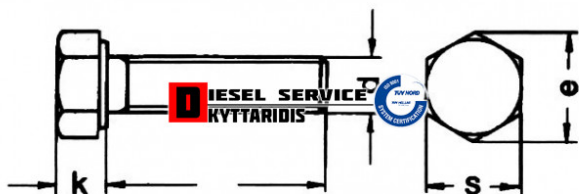

Βίδα εξάγωνη μαύρη 12*35*1.5 DIN960 - 8.8

0,71€

https://dieselservice.gr/index.php?route=product/product&product_id=12128

Κωδικός Προϊόντος: 12128

Μηχανολογικά Στοιχεία

M.M | Τεμάχια

Ομάδα | Βίδες-Τσιμούχες-Οριγκ-Ρουλεμάν