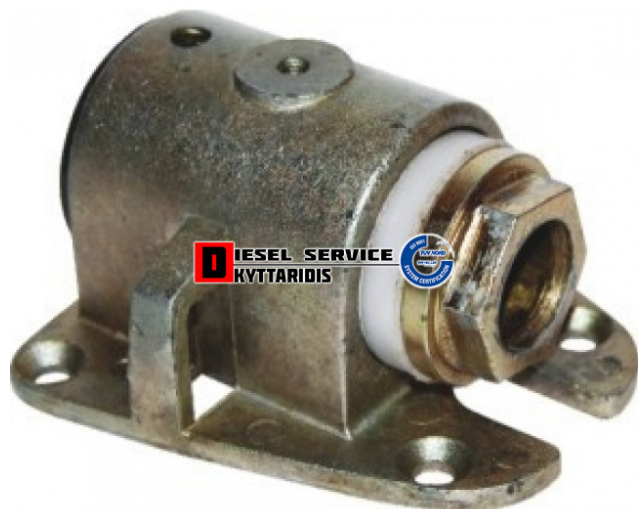

Βάση καθρέπτη κάτω **50,00€**

https://dieselservice.gr/index.php?route=product/product&product_id=12046

Κωδικός Προϊόντος: 18100180

Μηχανολογικά Στοιχεία

Μ.Μ | Τεμάχια

Ομάδα | Αντ/κα φανοποιίας-Καμπίνας

Υποομάδα | Αντ/κα φανοποιίας-Καμπίνας

Εφαρμογή σε Μοντέλο

Κατηγορία | Κανονικά - Aftermarket

Εναλλακτική Μάρκα | ---

Μάρκα | MERCEDES-BENZ

Τύπος Μοντέλου | M/S TRUCK SK (WDB645-649,651,655-659) 07.87-09.96

Τύπος Μοντέλλου 2 | ---

Τύπος Πλαισίου | ---