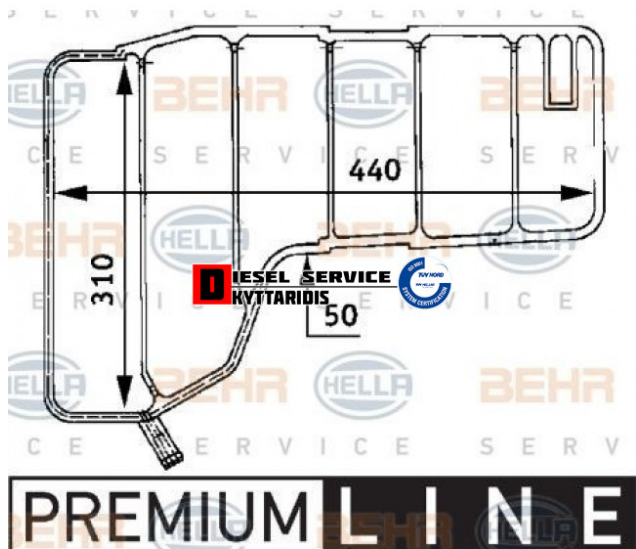

Παγούρι νερού ψυγείου **319,99€**

<https://dieselservice.gr/index.php?route=product/product&product_id=12005>

Κωδικός Προϊόντος: 8MA376705-201

Μηχανολογικά Στοιχεία

Μ.Μ | Τεμάχια

Ομάδα | Σύστημα ψύξης κινητήρα-Intercooler

Υποομάδα | Σύστημα ψύξης κινητήρα-Intercooler

Εφαρμογή σε Μοντέλο

Κατηγορία | Κανονικά - Aftermarket

Εναλλακτική Μάρκα | ---

Μάρκα | MERCEDES-BENZ

Τύπος Μοντέλου | M/S TRUCK SK (WDB645-649,651,655-659) 07.87-09.96

Τύπος Μοντέλλου 2 | ---

Τύπος Πλαισίου | ---

Οικογένεια Κινητήρα | ---

Οικογένεια Κινητ. 2 | ---

Προδιαγραφές Κινητ. | ---

Τύπος Καμπίνας | ---