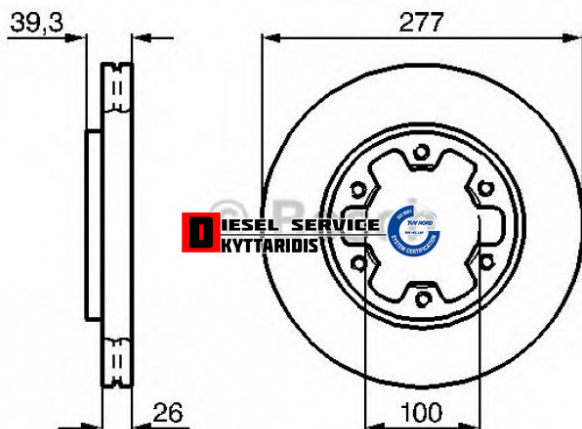

Δισκόπλακα εμπρόσθια Φ277*26 **75,00€**

https://dieselservice.gr/index.php?route=product/product&product_id=11979

Κωδικός Προϊόντος: 0986478532

Μηχανολογικά Στοιχεία

Μ.Μ | Τεμάχια
Ομάδα | Φρένα
Υποομάδα | Ταμπούρα-Δισκόπλακες

Εφαρμογή σε Μοντέλο

Κατηγορία | Κανονικά - Aftermarket
Εναλλακτική Μάρκα | ---
Μάρκα | NISSAN
Τύπος Μοντέλου | NISSAN PICK UP (D22) 01.97-
Τύπος Μοντέλλου 2 | NISSAN TERRANO II (R20) 10.92-
Τύπος Πλαισίου | ---
Οικογένεια Κινητήρα | ---
Οικογένεια Κινητ. 2 | ---
Προδιαγραφές Κινητ. | ---
Τύπος Καμπίνας | ---