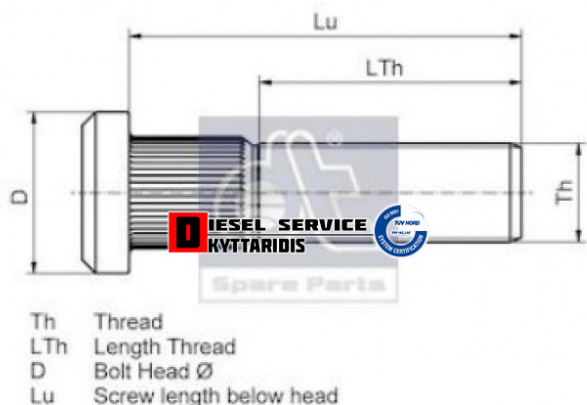

Μπουλόني τροχού 22*88*1.5 **12,50€**

https://dieselservice.gr/index.php?route=product/product&product_id=11843

Κωδικός Προϊόντος: 10.30040

Μηχανολογικά Στοιχεία

M.M | Τεμάχια

Ομάδα | Τροχοί-Ζάντες-Ελαστικά