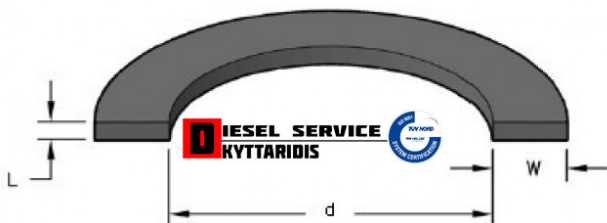

Λάστιχο πλακέ **3,10€**

https://dieselservice.gr/index.php?route=product/product&product_id=11724

Κωδικός Προϊόντος: 4M7021

Μηχανολογικά Στοιχεία

M.M | Τεμάχια
Ομάδα | Βίδες-Τσιμούχες-Ορινηκ-Ρουλεμάν
Υποομάδα | Τσιμούχα υδραυλικού