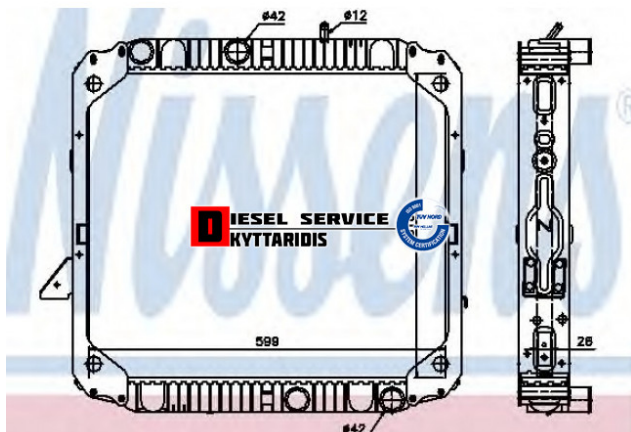

Ψυγείο νερού 512*616*23mm **300,01€**

https://dieselservice.gr/index.php?route=product/product&product_id=11344

Κωδικός Προϊόντος: 62747

Μηχανολογικά Στοιχεία

M.M | Τεμάχια

Ομάδα | Σύστημα ψύξης κινητήρα-Intercooler

Υποομάδα | Σύστημα ψύξης κινητήρα-Intercooler

Εφαρμογή σε Μοντέλο

Κατηγορία | Κανονικά - Aftermarket

Εναλλακτική Μάρκα | ---

Μάρκα | MERCEDES-BENZ

Τύπος Μοντέλου | M/S TRUCK LK/LN2 (WDB673-679) 01.84-12.98