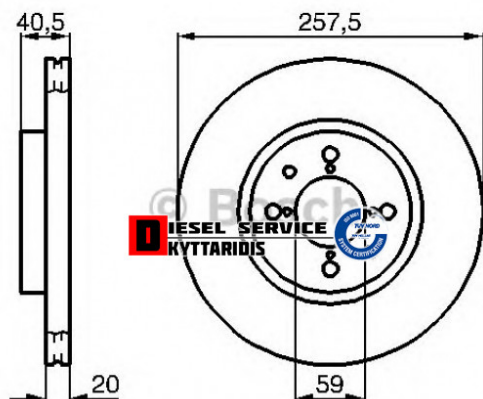

Δισκόπλακες εμπρόσθιες $\Phi 257.5 \times 20$ **45,00€**

https://dieselservice.gr/index.php?route=product/product&product_id=11266

Κωδικός Προϊόντος: 0986478515

Μηχανολογικά Στοιχεία

M.M | Τεμάχια
Ομάδα | Φρένα
Υποομάδα | Ταμπόρα-Δισκόπλακες

Εφαρμογή σε Μοντέλο

Κατηγορία | Κανονικά - Aftermarket
Εναλλακτική Μάρκα | ---
Μάρκα | FIAT
Τύπος Μοντέλου | FIAT PUNTO (188) 09.99-
Τύπος Μοντέλλου 2 | ---
Τύπος Πλαισίου | ---
Οικογένεια Κινητήρα | ---
Οικογένεια Κινητ. 2 | ---
Προδιαγραφές Κινητ. | ---
Τύπος Καμπίνας | ---