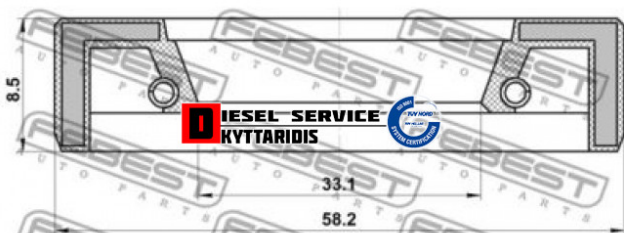

Τσιμούχα 58*35*10 CS **9,99€**

https://dieselservice.gr/index.php?route=product/product&product_id=11229

Κωδικός Προϊόντος: 95FAS-35580909X

Μηχανολογικά Στοιχεία

M.M | Τεμάχια
Ομάδα | Βίδες-Τσιμούχες-Ορινηκ-Ρουλεμάν
Υποομάδα | Τσιμούχα άξονος