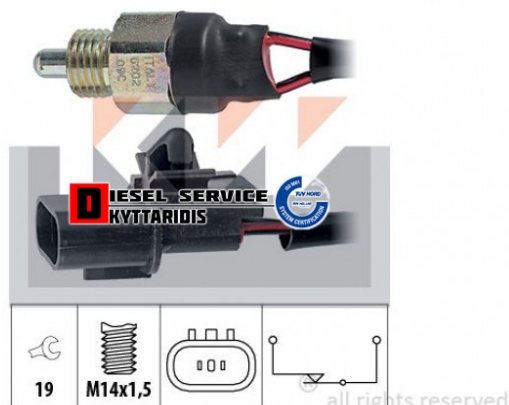

Φούσκα όπισθεν **23,50€**

https://dieselservice.gr/index.php?route=product/product&product_id=11219

Κωδικός Προϊόντος: 560202

Μηχανολογικά Στοιχεία

Μ.Μ | Τεμάχια

Ομάδα | Ηλεκτρολογικά-Ηλεκτρονικά

Υποομάδα | Ηλεκτρολογικά-Ανάφλεξη-Φούσκες-Μίζα-Δυναμό